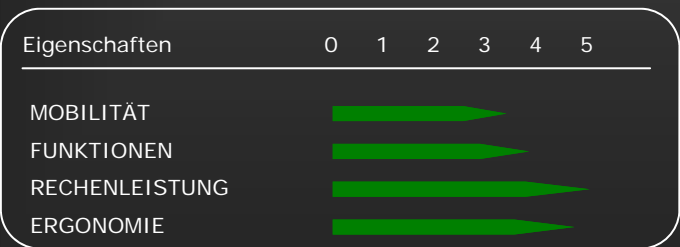

Das axxiv FERM 17F02 stellt mit Intel®'s brandneuer Mobil-Plattform Calpella höchste Leistungsfähigkeit. Das High-end Notebook zeichnet sich mit extraordinären Funktionen aus, wie auch einer maximalen Full HD Auflösung der Bilder in 16:9 mit überwältigender Grafik von nVIDIA. Ideal für 3D-Spiele der neuesten Generation. Eine Unzahl an Anschlussoptionen und rechnerische Spitzenleistung machen das FERM 17F02 zum hervorragenden mobilen Desktop-Ersatz. Exzessives Spielen – an jedem Ort - lässt dann einen harten Arbeitstag mit ungebremster Freude abschliessen.

- Grosszügige, bildgewaltige Darstellung auf dem 17.3" Full-HD Breitbildschirm in 16:9
- optischer Hingucker – das silbergerahmte Gehäuse zeigt sich sportlich wie elegant
- Unschlagbares Zusammenspiel geballter Prozessor- und Grafik-Leistung für High-end Spiele sowie leistungsbeanspruchender Anwendungen
- 3D Stereo High Definition Audio für perfekten Klang und ein optional integrierbares Blu-ray Laufwerk