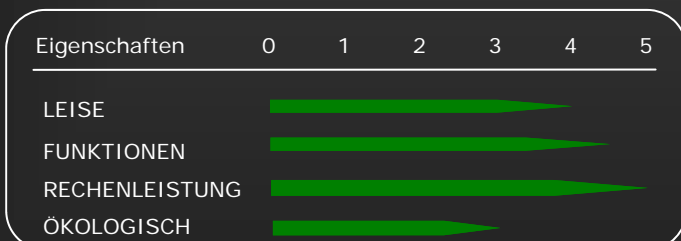

Die axxiv Workstation SVELT LS01 ist ein beeindruckendes Kraftpaket. Eine hervorragende Leistung bringt wahlweise Intel® Core i7 oder Intel® Xeon gebündelt mit ATI FirePro Graphics oder NVIDIA Quadro FX. Professionelle Anwender kennen Ihre Bedürfnisse selbst am Besten, die SVELT LS01 kann diese entsprechend der gewählten Konfiguration perfekt umsetzen und selbst im Hochbetrieb angenehm leise und im ökonomischen Stromverbrauch „80 Plus“ auf Touren kommen. Grafischen Superlativen sind kaum Grenzen gesetzt. Einschränkungen in Sachen Performance für aktuelle CAD/CAM oder DCC Applikationen wie Autodesk Inventor, SolidWorks, Pro/Engineer oder auch Maya und 3DMax sind so gut wie ausgeschlossen.

- Signifikante Rechenleistung und absolute Grafikpower
- Hoher Datendurchsatz
- Ökonomischer Stromverbrauch und leiser Betrieb bei voller Leistung
- Modernes Chenbro® SR105 Workstation/Server Tower Gehäuse

Gehäuse Form Faktor	Chenbro® SR105 Workstation/ Server Tower, Silent
Prozessor	Intel® Core i7 oder Xeon 3500 series
Mainboard	Asus® P6T WS Professional
Chipset	Intel® X58
Arbeitsspeicher	TripleDDR3 - 1066 bis zu 24GB
Grafik	PNY Quadro FX 1800/ FX 3800/ FX 4800/ FX 5800 ATI FirePro V5700/ V7700/ V8700
Festplatte	bis zu 4x SATA Enterprise
Optisches Laufwerk	DVD+/-RW DL und/ oder Blu-Ray Combo
Optionale Laufwerke	Kartenleser
Extras	-
Audio	8-Kanal High Definition Audio
Kommunikation	2x Gigabit Ethernet
Anschlüsse	1x PS/2 2x RJ45 8x USB 1x IEEE1394a 2x eSATA
Abmessungen	533 (Tiefe) x 198 (Breite) x 425 (Höhe) mm
Gewicht	14 kg
Gehäuse-Material	Stahlkörper / Kunststoff/ Alu-Front
Farbe	Schwarz/ Silber
Netzteil	620W 80PLUS
Betriebssystem	Microsoft Windows Vista dt/ fr/ it/ en (selektierbar) optional: Windows XP Pro pre-downgraded
Garantie	3 Jahre bring-in (optional: Pick-up & Return)
Lieferumfang	PC - Gehäuse Ausstattung gemäss Konfiguration Optional: 2 Grafikkarten integrierbar Stromkabel Diverse Adapter Recovery Disk Betriebssystem Disk Kurzanleitung