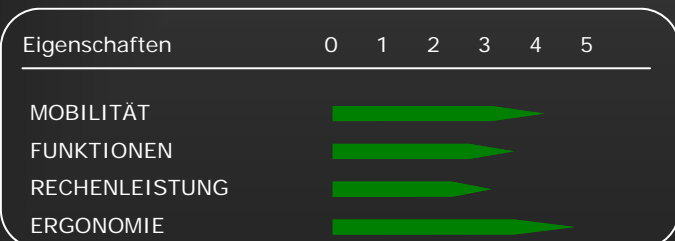

„Flott, leicht, pfiffig“ – das axxiv LIGERA 15L02 ist ein ideales Notebook für Einsteiger und bietet vom ersten Tag an das heissbegehrte Windows 7 Betriebssystem. Auf ein optimales Preis-/ Leistungsverhältnis abgestimmt, ist es mit modernster Intel Prozessor-Technik sowie einigen technischen Extras ausgestattet. So lässt sich schon relativ anspruchsvolle Büroarbeit auf aktuellstem Stand im Handumdrehen erledigen. Der unterhaltende Aspekt kommt aber auf keinen Fall zu kurz und ist, auch von Windows 7 unterstützt, überall möglich.

- Mit Windows 7 Betriebssystem
- Viel Leistung zum kleinen Preis
- Schnelle Datenverarbeitung durch moderne Intel Prozessor-Technik
- Ansprechende Optik mit einer Oberfläche in Matt -Schwarz und dezenten Highlights
- Kabellose Freiheit dank Wireless-LAN
- In Kontakt bleiben: Die integrierte Webkamera macht's möglich