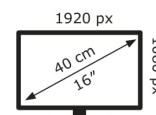

ROG STRIX XG16AHP-W

EAN 4718017911269

Produkt Nummer 90LM06ID-B02170

- 39,62cm (15,6 Zoll) Full FHD, tragbarer IPS-Gaming-Monitor mit 144Hz Bildwiederholfrequenz und NVIDIA-G-SYNC-Kompatibilität für flüssiges Gameplay ohne Tearing
- Der ausklappbare Standfuß unterstützt verschiedene Betrachtungspositionen, sowohl im Landschafts- als auch im Portraitmodus
- Integrierter Akku mit 7800mAh Kapazität für bis zu drei Stunden Betrieb bei 144Hz, mit Schnellladefunktion für bis zu zwei Stunden Nutzung nach einer Stunde laden
- USB-C und Micro-HDMI bieten eine vielseitige Konnektivität mit Smartphones, Tablets, Notebooks, Spielkonsolen, Kameras und mehr
- Der faltbare ROG Tripod bietet eine erhöhte Betrachtungsposition zum arbeiten oder spielen

ASUS

XG16AHP-W

12 kWh/1000h

2019/2013

Technische Daten ROG STRIX XG16AHP-W

Bildschirm	
Bildschirmdiagonale:	39,6 cm (15,6 Zoll)
Bildschirmauflösung:	1920 x 1080 Pixel
Natives Seitenverhältnis:	16:9
Panel-Typ:	IPS
HD-Typ:	Full HD
Bildschirmtechnologie:	LED
Bildschirmform:	Flach
Kontrastverhältnis:	800:1
Maximale Bildwiederholrate:	140 Hz
Anzahl der Farben des Displays:	16,78 Millionen Farben
Helligkeit (typisch):	300 cd/m ²
Reaktionszeit:	3 ms
Typ der Hintergrundbeleuchtung:	LED
Display-Oberfläche:	Matt
Blendfreier Bildschirm:	Ja
Unterstützte Grafik-Auflösungen:	1280 x 720 (HD 720), 1360 x 768 (WXGA), 1920 x 1080 (HD 1080)
Unterstützte Video-Modi:	720p, 768p, 1080p
Seitenverhältnis:	4:3, 16:9
Blickwinkel, horizontal:	178°
Blickwinkel, vertikal:	178°
Pixel Abstand:	0,179 x 0,179 mm
Bildschirmdiagonale (cm):	40 cm
RGB-Farbraum:	sRGB
sRGB Abdeckung (klassisch):	100%

Verpackungsdaten	
Ständer enthalten:	Ja
Verpackungsart:	Box

Ergonomie	
Höhenverstellung:	Ja
Höheneinstellung:	11,5 cm
Schwenkbar:	Ja
Schwenkwinkelbereich:	-180 – 180°
kippar:	Ja
Plug & Play:	Ja

Design	
Marktpositionierung:	Gaming
Produktfarbe:	Weiß
Vorderer Rahmen:	Weiß
Abnehmbarer Standfuß:	Ja
Fußfarbe:	Weiß