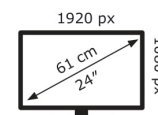

13 kWh/1000h

2019/2013

Technische Daten BE24EQSK

Bildschirm	
Bildschirmdiagonale:	60,5 cm (23.8")
Display-Auflösung:	1920 x 1080 Pixel
Natives Seitenverhältnis:	16:9
Touchscreen:	Nein
HD-Typ:	Full HD
Panel-Typ:	IPS
Bildschirmform:	Flach
Kontrastverhältnis:	1000:1
Maximale Bildwiederholrate:	75 Hz
Anzahl der Farben des Displays:	16,7 Millionen Farben
Typ der Hintergrundbeleuchtung:	LED
Helligkeit (typisch):	300 cd/m ²
Reaktionszeit:	5 ms
Blendfreier Bildschirm:	Ja
Bildwinkel, horizontal:	178°
Bildwinkel, vertikal:	178°

Gewicht und Abmessungen	
Gerätebreite (inkl. Fuß):	540 mm
Gerätetiefe (inkl. Fuß):	211 mm
Gerätehöhe (inkl. Fuß):	362 mm
Gewicht (mit Ständer):	5,6 kg
Breite (ohne Standfuß):	540 mm
Tiefe (ohne Standfuß):	53 mm
Höhe (ohne Standfuß):	355 mm
Gewicht (ohne Ständer):	3,7 kg

Verpackungsdaten	
Verpackungsbreite:	631 mm
Verpackungstiefe:	220 mm
Verpackungshöhe:	450 mm
Paketgewicht:	7,9 kg

Ergonomie	
VESA-Halterung:	Ja
Kabelsperre-Slot:	Ja
Höhenverstellung:	Ja
Panel-Montage-Schnittstelle:	100 x 100 mm
Slot-Typ Kabelsperre:	Kensington
Höheneinstellung:	13 cm
Pivot:	Ja
Pivot Winkel:	-90 – 90°
Schwenkbar:	Ja
Schwenkwinkelbereich:	-180 – 180°
Neigungswinkelbereich:	-5 – 35°
Neigungsverstellung:	Ja