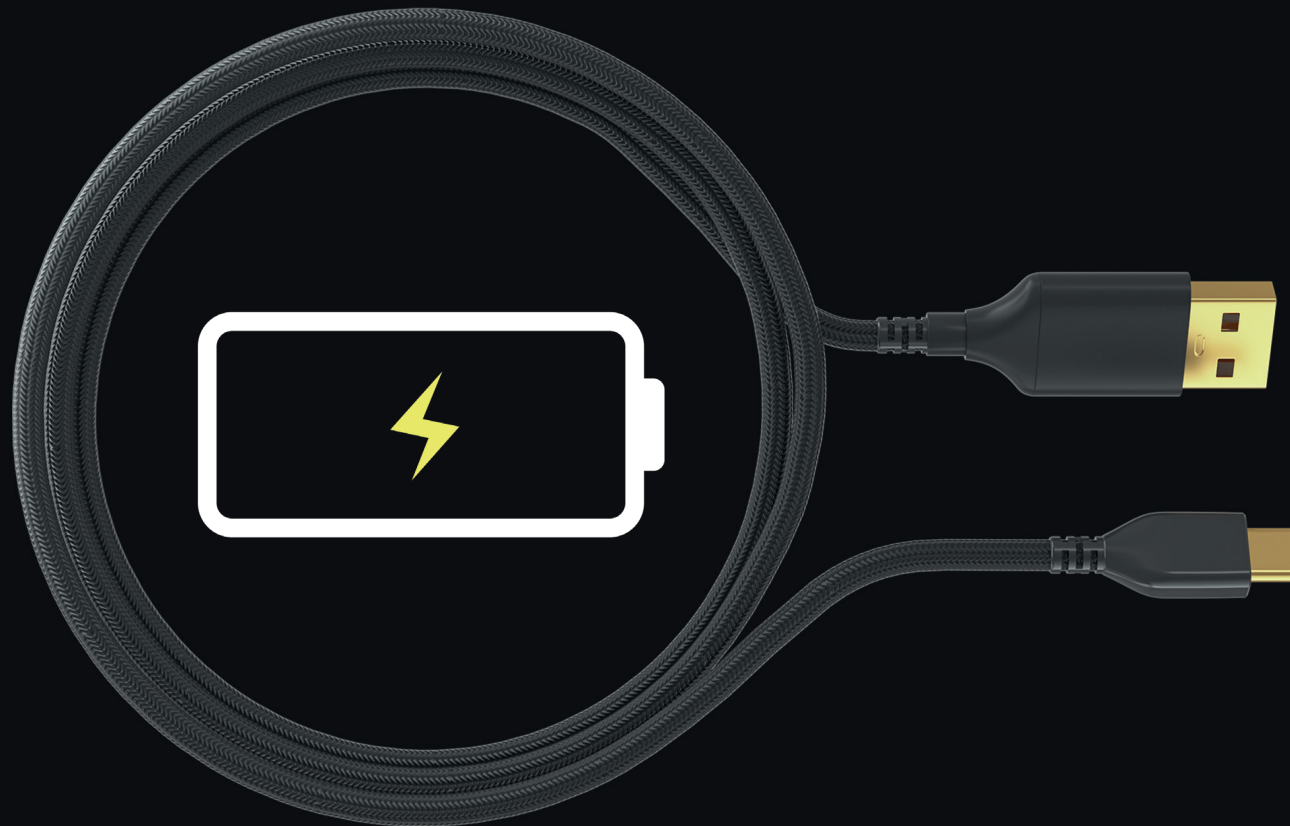

ROCKET JUMP NINJAS DESIGN. JETZT ANPASSBAR.

Die MZ1 Wireless basiert auf der Form der MZ1 - Zy's Rail von Zy "Rocket Jump Ninja" Rykoa, der von vielen als der beste Mausreviewer der Welt angesehen wird. Zusätzlich zur ursprünglichen Form besitzt die MZ1 Wireless eine zweites Gehäuse, mit dem du den hinteren Teil der Maus nach deinen Wünschen anpassen kannst.

KABELLOSE LEISTUNG AUF E-SPORTS-NIVEAU.

1000 Hz Polling-Rate. Dieselbe Geschwindigkeit und Reaktionsfähigkeit wie bei unseren kabelgebundenen Mäusen, nur ohne Kabel.

„Einige Kabel sind heutzutage so gut, dass sie sich mit einem Bungee im Grunde kabellos anfühlen. Aber sie sind immer noch kabelgebunden. In hektischen Gaming-Momenten möchte man nicht riskieren, die Maus anzuheben, um sie zurückzusetzen, sondern sie so weit wie möglich auf dem Mauspad bewegen. Hier ist die kabellose Variante wirklich im Vorteil. Die Leistung von kabelgebundenen und kabellosen Geräten ist im Grunde die gleiche, also ist es die Freiheit, die Maus überall hinzubewegen, die den Unterschied macht.“

Zy “Rocket Jump Ninja” Rykoa

A stylized, handwritten signature in black ink, consisting of the letters 'Z' and 'R' intertwined.

61 GRAMM. MIT EINSTELLBAREM GEWICHTSAUSGLEICH.

Die MZ1 Wireless ist unglaublich leicht. Die Gewichtsverteilung einer Maus wird - je nachdem, wie du sie hältst - unterschiedlich empfunden, deshalb haben wir es möglich gemacht, sie an deinen eigenen Griff individuell anzupassen. Verschiebe die Batterie nach vorne oder hinten und erlebe eine perfekt ausbalancierte Maus.

BIS ZU 75 STUNDEN MIT EINER AKKULADUNG SPIELEN.

Ein ganzes Wochenende LAN oder ein 24-Stunden-Stream-Marathon? Kein Problem. Der Akku bietet dir bis zu 75* Stunden Spielzeit. Und wenn es Zeit zum Aufladen ist, schließt du das Kabel an und spielst weiter. Die MZ1 Wireless wird mit einem Xtrfy EZcord® Pro-Ladekabel geliefert, das für geschmeidige Bewegungen sorgt, auch wenn die Maus angesteckt ist.