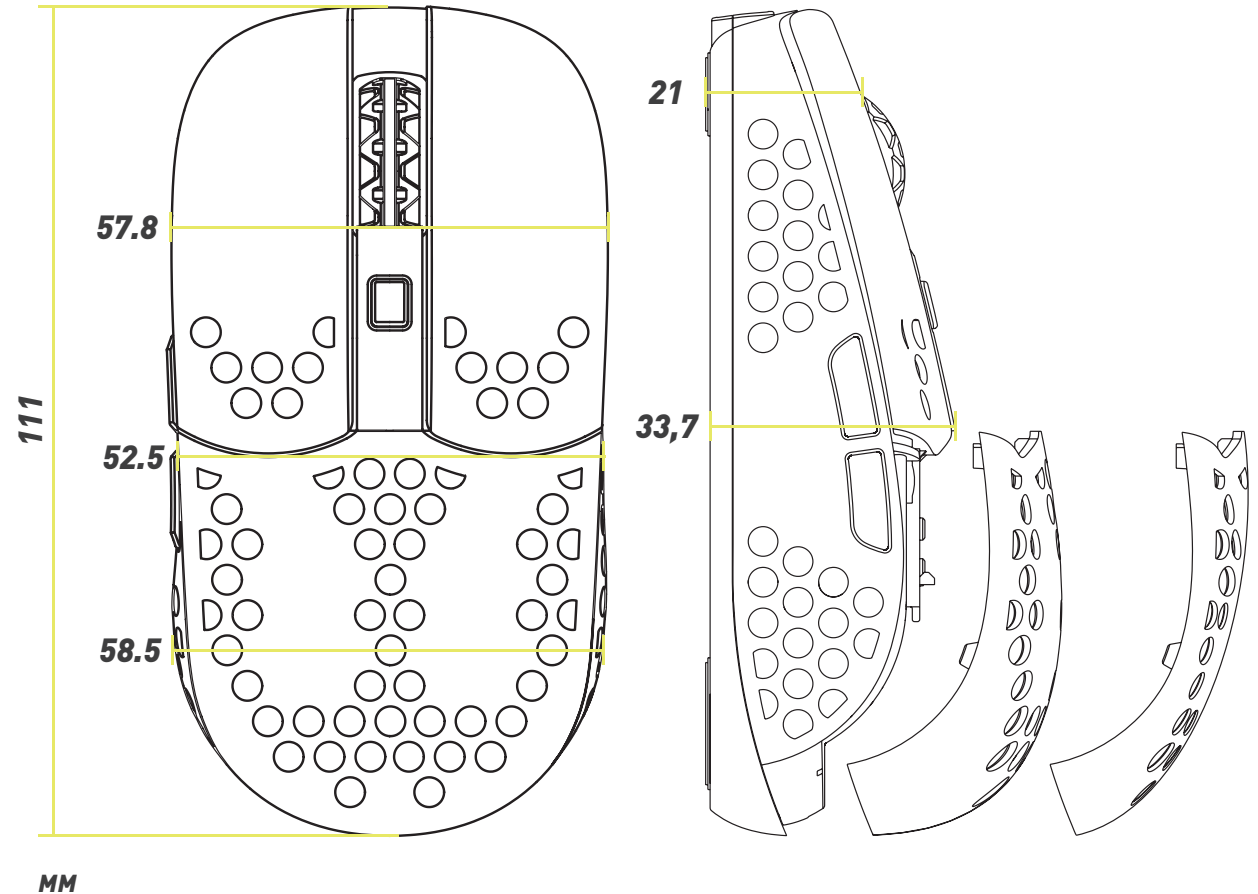

TECHNISCHE DATEN:

Einzigartige anpassbare Form

Optischer Spielesensor Pixart 3370

Hauptswitch: Kailh GM 8.0

Gewicht: 62 g (ohne Kabel)

Matte strukturierte Oberfläche

PTFE Gleitflächen

Einstellbare RGB-LED-Beleuchtung

CPI-Einstellungen (400-19000)

Polling rate: (125/500/1000 Hz)

Einstellbare LOD und Entprellung

Anschluss: 2,4 GHz drahtlos / USB

Anschluss: USB-A auf USB-C Kabel + Adapter + Dongle

Kabeltyp: 1,8 m Xtrfy EZcord Pro

Akku: 500 mA (bis zu 75 Stunden*)

OS: Win XP/Mac OSX 10.1 oder höher

Garantie EU/US/ASIA: 2/1/1 Jahre

* Abhängig von Hz, Beleuchtung ein/aus und Spielstil