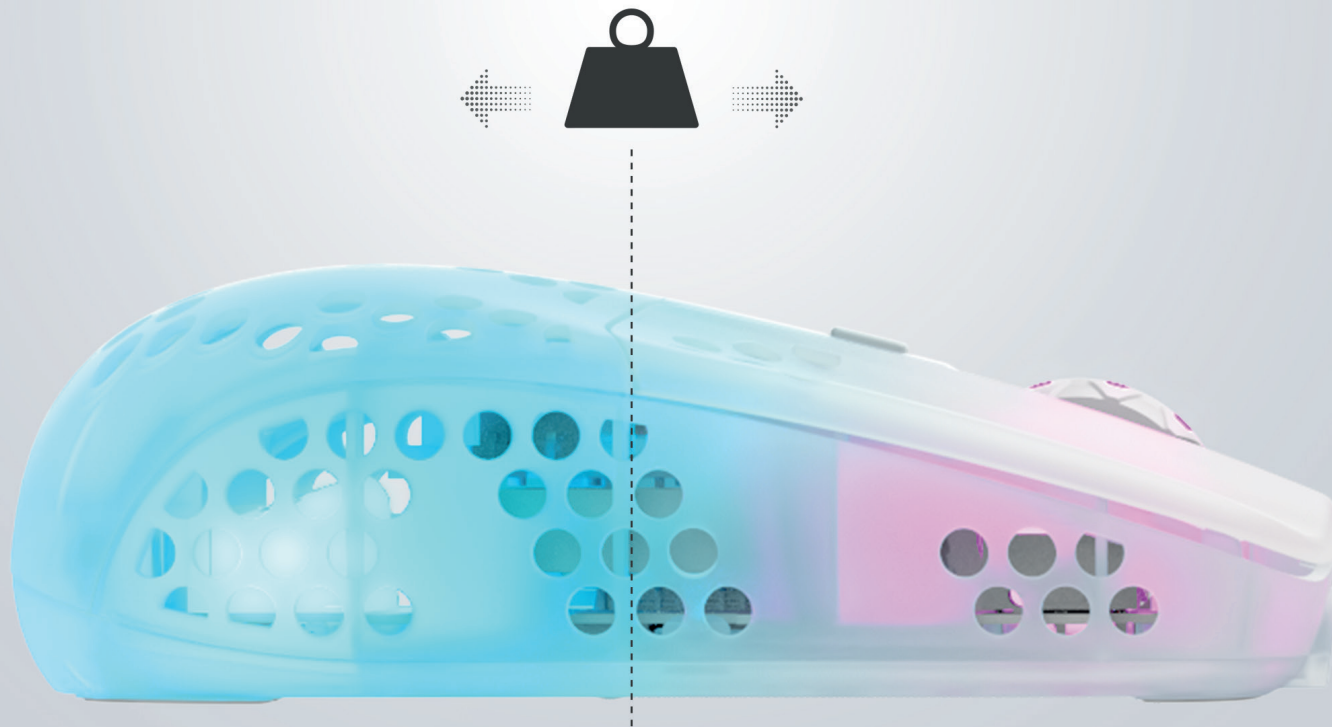

xtrfy

XTRFY MZ1 WIRELESS - ULTRALEICHTE GAMING-MAUS

DIE FORM FÜR BESSERES AIM. MIT TOTALER BEWEGUNGSFREIHEIT.

Die MZ1 Wireless wurde von einem der erfahrensten Mausreviewer der Welt entwickelt und basiert auf den besten Designs von Hunderten Gaming-Mäusen. Mit einer Form, die dein Aim optimiert, und einer verzögerungsfreien kabellosen Verbindung steht dir nichts mehr im Weg.

ROCKET JUMP NINJAS DESIGN. JETZT ANPASSBAR.

Die MZ1 Wireless basiert auf der Form der MZ1 - Zy's Rail von Zy "Rocket Jump Ninja" Rykoa, der von vielen als der beste Mausreviewer der Welt angesehen wird. Zusätzlich zur ursprünglichen Form besitzt die MZ1 Wireless eine zweites Gehäuse, mit dem du den hinteren Teil der Maus nach deinen Wünschen anpassen kannst.

KABELLOSE LEISTUNG AUF E-SPORTS-NIVEAU.

1000 Hz Polling-Rate. Dieselbe Geschwindigkeit und Reaktionsfähigkeit wie bei unseren kabelgebundenen Mäusen, nur ohne Kabel.

„Einige Kabel sind heutzutage so gut, dass sie sich mit einem Bungee im Grunde kabellos anfühlen. Aber sie sind immer noch kabelgebunden. In hektischen Gaming-Momenten möchte man nicht riskieren, die Maus anzuheben, um sie zurückzusetzen, sondern sie so weit wie möglich auf dem Mauspad bewegen. Hier ist die kabellose Variante wirklich im Vorteil. Die Leistung von kabelgebundenen und kabellosen Geräten ist im Grunde die gleiche, also ist es die Freiheit, die Maus überall hinzubewegen, die den Unterschied macht.“

Zy “Rocket Jump Ninja” Rykoa

A stylized, handwritten signature in black ink, consisting of the letters 'Z' and 'R' intertwined.

61 GRAMM. MIT EINSTELLBAREM GEWICHTSAUSGLEICH.

Die MZ1 Wireless ist unglaublich leicht. Die Gewichtsverteilung einer Maus wird - je nachdem, wie du sie hältst - unterschiedlich empfunden, deshalb haben wir es möglich gemacht, sie an deinen eigenen Griff individuell anzupassen. Verschiebe die Batterie nach vorne oder hinten und erlebe eine perfekt ausbalancierte Maus.