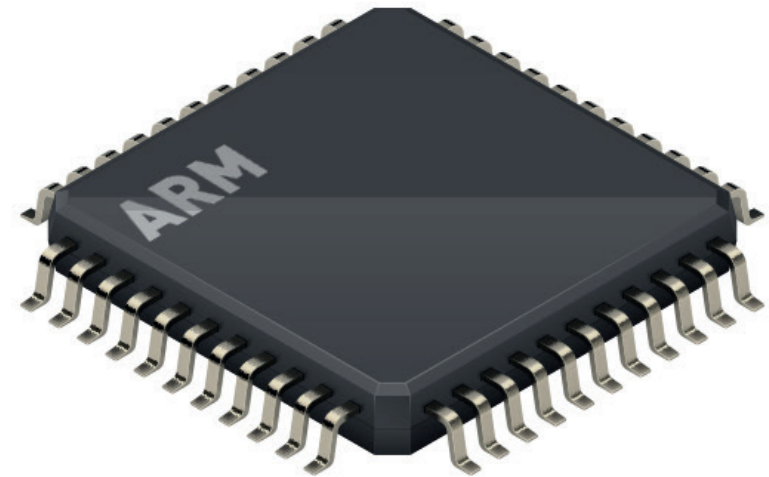

GRIP AND FEEL.

Die M4 gleitet sanft auf 100 % PTFE-Flächen mit abgerundeten Kanten. Die matte UV-Beschichtung in Kombination mit der Lochstruktur sorgt für einen noch besseren Halt des ergonomischen Mauskörpers. Die Löcher verbessern die Luftzirkulation unter deiner Handfläche und sorgen für Komfort.

STARKE KONSTRUKTION. LANGLEBIGE KOMPONENTEN.

Das Gehäuse der Maus wurde sorgfältig entwickelt, um das Gewicht zu minimieren und gleichzeitig die Langlebigkeit zu erhalten. Auf der Innenseite ist das leuchtende Xtrfy-Logo von hochwertigen Komponenten umgeben. Unsere Omron-Schalter ermöglichen dir 20 Millionen für Profispieler optimierte Klicks.

ULTRALEICHT IST MIT DEM EZCORD NOCH LEICHTER.

Um flüssige Mausbewegungen noch flüssiger zu machen, haben wir das Xtrfy EZcord Kabel entwickelt. Weicher, leichter und flexibler. Mit einer Farbe, die zur Maus deiner Wahl passt.

ARM 32-BIT-MIKROCONTROLLER.

Schnelle Mausbewegungen erfordern eine High-Speed-Verarbeitung. Die M4 wird von einem ARM 32-Bit-Mikrocontroller angetrieben, der für kompromisslose Geschwindigkeit und Stabilität sorgt.