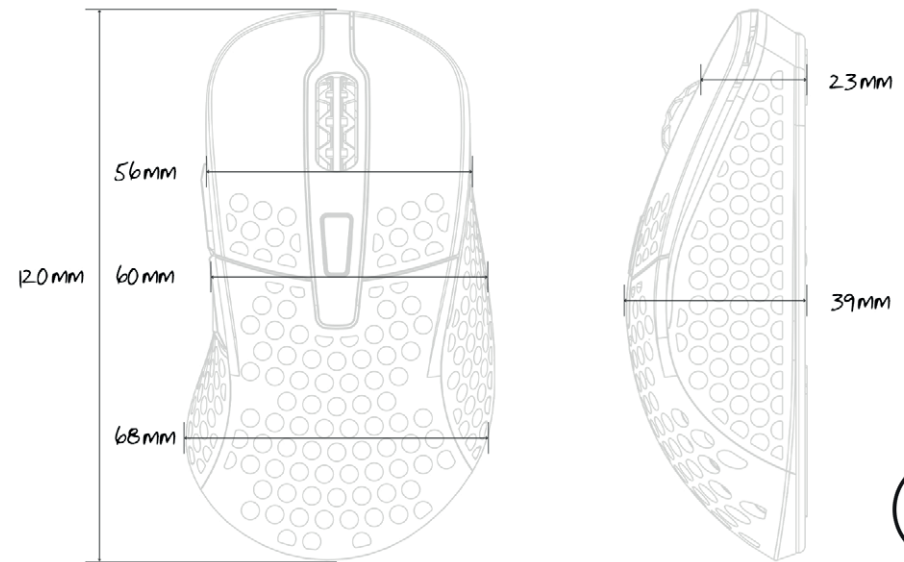

xtrfy

XTRFY M4 - ULTRALEICHTE GAMING MAUS

ULTRALEICHT, ERGONOMISCH, HOCHWERTIG. ENTDECKE DIE M4.

Leichte Konstruktion. Hochmoderne Komponenten. Einzigartige Form für Rechtshänder. Die M4 bringt die Leistung, das Gefühl und die Haltbarkeit von leichten Gaming-Mäusen auf das nächste Level.

LEICHTES DESIGN. ERGONOMISCHE FORM.

Die M4 ist die erste ultraleichte Gaming-Maus mit einem ergonomischen Design für Rechtshänder - einzigartig konstruiert, um weniger zu wiegen, ohne Kompromisse bei Form und Gefühl einzugehen. Das Ergebnis ist eine brandneue Form und Größe, die durch das Feedback von E-Sport Profis und Gelegenheitsspielern entstanden ist.

GRIP AND FEEL.

Die M4 gleitet sanft auf 100 % PTFE-Flächen mit abgerundeten Kanten. Die matte UV-Beschichtung in Kombination mit der Lochstruktur sorgt für einen noch besseren Halt des ergonomischen Mauskörpers. Die Löcher verbessern die Luftzirkulation unter deiner Handfläche und sorgen für Komfort.