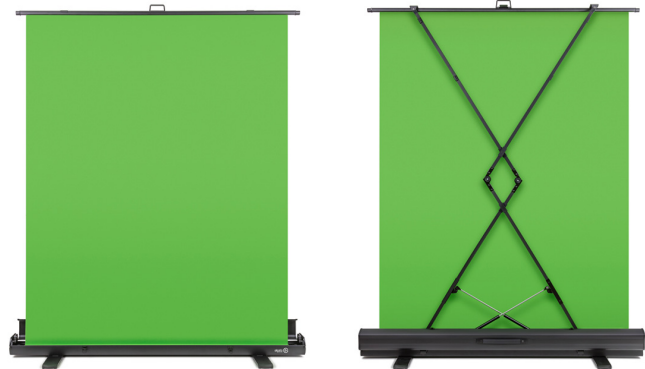

GREEN SCREEN

AUSFAHRBARES CHROMA KEY PANEL

STARTTERMIN

8. August 2017

PRODUKTNAME & TITEL

Elgato Green Screen
Ausfahrbares Chroma-Key-Panel für Hintergrundentfernung, mit automatisch arretierendem Rahmen aus knitterfreiem, perfekt grünem Material im Aluminiumgehäuse, sekundenschnell auf- und abgebaut

MSRP

€49,99

MARKETING MATERIAL

<https://corsair.sharefile.com/home/shared/foe155d4-e403-4afd-8255-dee35f71b727>

PRODUKTBESCHREIBUNG

LANG:

Green Screen ist ein tragbares Chroma-Key-Panel, das für Webcam-Hintergrundentfernung optimiert ist und in Sekunden die Bühne für immersives Streaming bereitet. Öffne einfach das Aluminiumgehäuse, ziehe den Griff auf die passende Höhe heraus und lass den pneumatischen X-Frame automatisch die Leinwand aufspannen und arretieren. Die belastbare Leinwand breitet sich knitterfrei aus, und das speziell optimierte Grün sorgt für bestmögliche Bildfreistellung. Dein Tagwerk ist vollbracht? Mit Green Screen bist du gleich im Wochenende. Das Einpacken dauert nicht länger als das Aufbauen – und jederzeit bist du im Handumdrehen bereit für den nächsten Stream.

MEDIUM:

Green Screen ist ein tragbares Chroma-Key-Panel, das für Webcam-Hintergrundentfernung optimiert ist und in Sekunden die Bühne für immersives Streaming bereitet. Öffne einfach das Aluminiumgehäuse, ziehe den Griff auf die passende Höhe heraus und lass den pneumatischen X-Frame automatisch die Leinwand aufspannen und arretieren.

EIGENSCHAFTEN

- Tragbares Chroma-Key-Panel, optimiert für Webcam-Hintergrundentfernung
- Haltbares und knitterfreies Material sorgt für bestmögliche Bildfreistellung
- Nach Ziehen am Griff spannt der pneumatische X-Frame die Leinwand auf und arretiert sie automatisch in Position
- Kann ins Aluminiumgehäuse eingezogen und außer Sicht verstaut werden