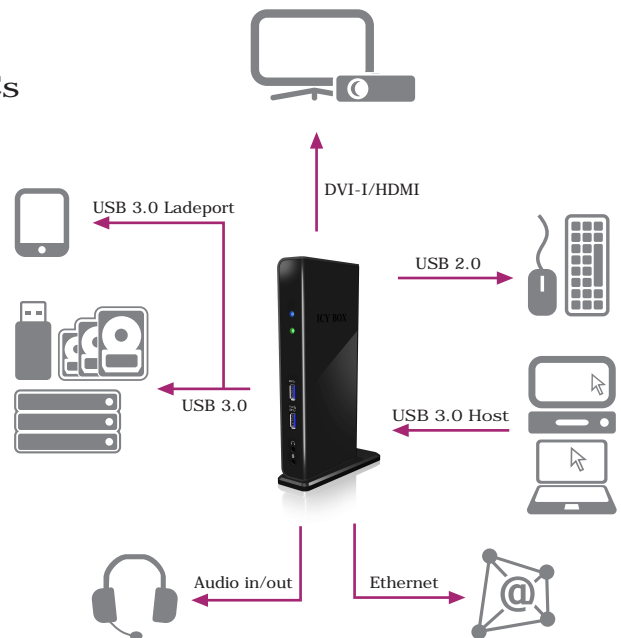

ICY BOX IB-DK2241AC Multi DockingStation für Notebooks und PCs

Hauptmerkmale

- Erweitert 1x USB 3.0 zu 11 weiteren Anschlüssen
- Eingang (zu Notebook / PC): USB 3.0 Typ B Buchse
- Ausgang:
 - 2x USB 3.0 Typ A Buchse
 - Inklusive 1x USB 3.0 als 5 V Ladeport für Smartphone oder Tablet
 - 1x Mikrophon 3,5 mm Klinke
 - 1x Kopfhörer 3,5 mm Klinke
 - 1x HDMI-A 19 Pin Buchse
 - 1x DVI-I (Dual-Link) 24+5 Buchse
 - 1x Gigabit LAN RJ45 Buchse
 - 4x USB 2.0 Typ A Buchse
- Inklusive einem DVI zu VGA Adapter
- HDMI und DVI Ports unterstützen:
 - Notebookanzeige spiegeln und erweitern,
 - Auflösung bis zu 2048x1152 Pixel
- USB 3.0 rückwärts kompatibel mit USB 2.0
- Vertikal (mit Standfuß) und horizontal aufstellbar
- Plug & Play und Hot Swap
- Netzteil (100 – 240V), 5 V/4 A, 20 W

Technische Daten

Modell	IB-DK2241AC
Artikel Nr.	20850
EAN Code	4250078189800
Marke	ICY BOX
Farbe	Schwarz
Material	PC+ABS+Metall
USB 3.0 Geschwindigkeit	Bis zu 5 Gbit/s
USB 2.0 Geschwindigkeit	Bis zu 480 Mbit/s
Ladeport	5 V / 2,1 A
LAN Geschwindigkeit	10/100/1000 Mbit/s
HDMI	1080P Full HD
VGA	1080P Full HD
Stromadapter	100-240 V AC, 5 V/4 A DC
Betriebssystem	Windows 7/8/8.x, MAC OS > 10.9

Multitalent in schicker Klavierlack-Optik

Das IB-DK2241AC erweitert einen Notebook/PC über den USB 3.0 Anschluss um einen DVI-I, HDMI, diverse USB 2.0 und USB 3.0 und Audioanschlüsse, sowie einen Gigabit Ethernet Anschluss. Es ermöglicht eine direkte Verbindung zu einem TV, Beamer oder einem weiteren Monitor. Die USB Anschlüsse erlauben das gleichzeitige betreiben von bis zu 4x USB 2.0 und 2x USB 3.0 Geräten. Zusätzlich befindet sich auch noch ein Gigabit Ethernet Anschluss am Gehäuse für die die Verbindung mit einem Router oder Switch.

Verpackungsinhalt: 1x IB-DK2241AC, 1x USB 3.0 Kabel, 1x DVI zu VGA Adapter, 1x Power adapter, 1x Anleitung, 1x CD, 1x Standfuss

Logistische Daten

Verpackungseinheit: 12 Stk./Karton
 Gesamtgewicht: 10,5 kg/Karton
 Bruttogewicht (mit Verp.): 0,79 kg
 Nettogewicht: 0,21 kg