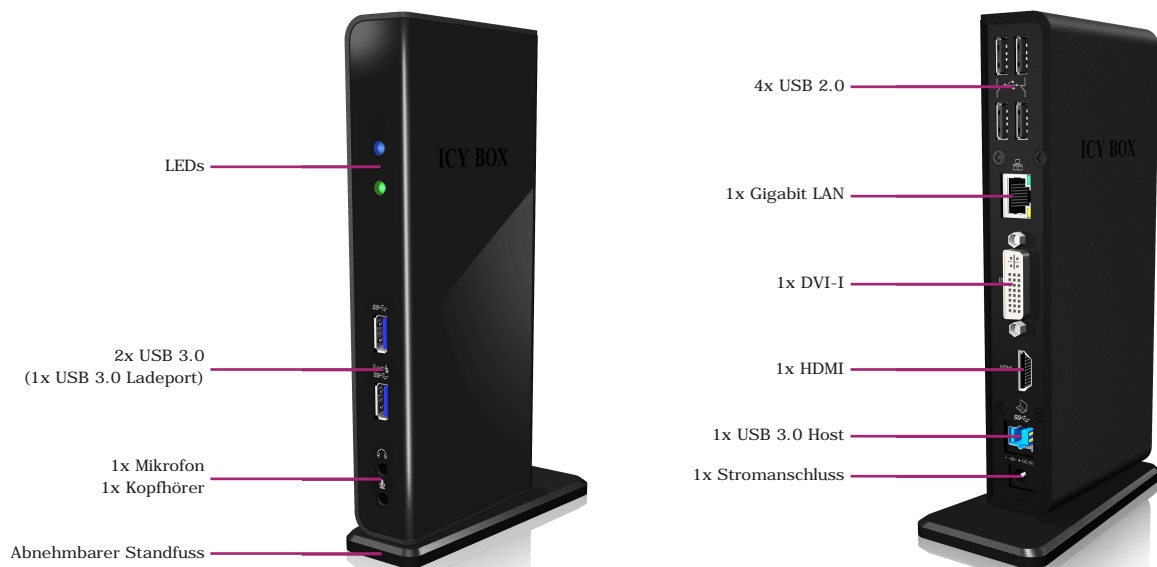

ICY BOX IB-DK2241AC Multi DockingStation für Notebooks und PCs

Hauptmerkmale

- Erweitert 1x USB 3.0 zu 11 weiteren Anschlüssen
- Eingang (zu Notebook / PC): USB 3.0 Typ B Buchse
- Ausgang:
 - 2x USB 3.0 Typ A Buchse
 - Inklusive 1x USB 3.0 als 5 V Ladeport für Smartphone oder Tablet
 - 1x Mikrophon 3,5 mm Klinke
 - 1x Kopfhörer 3,5 mm Klinke
 - 1x HDMI-A 19 Pin Buchse
 - 1x DVI-I (Dual-Link) 24+5 Buchse
 - 1x Gigabit LAN RJ45 Buchse
 - 4x USB 2.0 Typ A Buchse
- Inklusive einem DVI zu VGA Adapter
- HDMI und DVI Ports unterstützen:
 - Notebookanzeige spiegeln und erweitern,
 - Auflösung bis zu 2048x1152 Pixel
- USB 3.0 rückwärts kompatibel mit USB 2.0
- Vertikal (mit Standfuß) und horizontal aufstellbar
- Plug & Play und Hot Swap
- Netzteil (100 – 240V), 5 V/4 A, 20 W

Technische Daten

Modell	IB-DK2241AC
Artikel Nr.	20850
EAN Code	4250078189800
Marke	ICY BOX
Farbe	Schwarz
Material	PC+ABS+Metall
USB 3.0 Geschwindigkeit	Bis zu 5 Gbit/s
USB 2.0 Geschwindigkeit	Bis zu 480 Mbit/s
Ladeport	5 V / 2,1 A
LAN Geschwindigkeit	10/100/1000 Mbit/s
HDMI	1080P Full HD
VGA	1080P Full HD
Stromadapter	100-240 V AC, 5 V/4 A DC
Betriebssystem	Windows 7/8/8.x, MAC OS > 10.9

Multitalent in schicker Klavierlack-Optik

Das IB-DK2241AC erweitert einen Notebook/PC über den USB 3.0 Anschluss um einen DVI-I, HDMI, diverse USB 2.0 und USB 3.0 und Audioanschlüsse, sowie einen Gigabit Ethernet Anschluss. Es ermöglicht eine direkte Verbindung zu einem TV, Beamer oder einem weiteren Monitor. Die USB Anschlüsse erlauben das gleichzeitige betreiben von bis zu 4x USB 2.0 und 2x USB 3.0 Geräten. Zusätzlich befindet sich auch noch ein Gigabit Ethernet Anschluss am Gehäuse für die die Verbindung mit einem Router oder Switch.

Verpackungsinhalt: 1x IB-DK2241AC, 1x USB 3.0 Kabel, 1x DVI zu VGA Adapter, 1x Power adapter, 1x Anleitung, 1x CD, 1x Standfuss

Logistische Daten

Verpackungseinheit: 12 Stk./Karton
 Gesamtgewicht: 10,5 kg/Karton
 Bruttogewicht (mit Verp.): 0,79 kg
 Nettogewicht: 0,21 kg