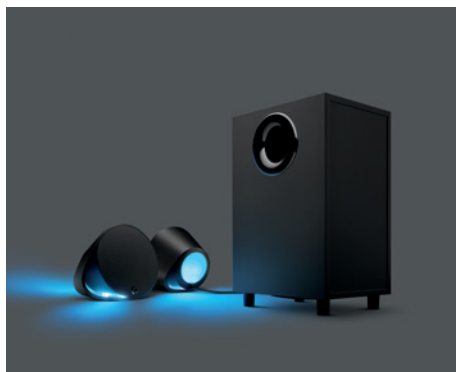

VERPACKUNG

	Hauptpaket	Hauptkarton
EMEA-Stecker	980-001301	-
Strichcode	5099206076747 (EAN-13)	50992060767403 (SCC-14)
UK-Stecker	980-001302	-
Strichcode	5099206076754 (EAN-13)	50992060767502 (SCC-14)
Gewicht	8991 Gramm	10000 Gramm
Länge	42,6 cm	44,2 cm
Breite	36,2 cm	38,2 cm
Höhe/Tiefe	27,8 cm	30,6 cm
Volumen	42,87 dm³	0,051 m³
1 Hauptpaket	1	-
1 Zwischenpaket	0	-
1 Hauptkarton	1	1
1 Euro-Palette	20	20
1 Container 20 Fuß	546	546
1 Container 40 Fuß	1127	1127
1 Container 40 Fuß HQ	1288	1288

SYSTEMVORAUSSETZUNGEN

FUNKTIONIERT MIT:

- PC über USB oder 3,5-mm-Eingang oder *Bluetooth*®-fähige Geräte, einschließlich Computer, Smartphones und Tablets
- Windows® 10, Windows® 8.1 oder Windows® 7
- Mac OS X (DTS:X nicht unterstützt)

TECHNISCHE DATEN

- Gesamtleistung in Watt (Spitzenleistung): 240 W
- Gesamtleistung in Watt (RMS): 120 W
- Satellitenlautsprecher: 2 x 30 W
- Subwoofer: 1 x 60 W
- *Bluetooth*®-Version 4.1
- *Bluetooth*®-Verbindungen: 2
- Zuverlässige Reichweite von 25 Metern bei freier Sichtlinie
- USB-Eingang: 1
- Kopfhörerbuchse: 1

ABMESSUNGEN JEDES SATELLITENLAUTSPRECHERS:

- H: 148 mm
- B: 166 mm
- T: 118 mm

GEWICHT SATELLITENLAUTSPRECHER (BEIDE LAUTSPRECHER):

- 1,79 kg