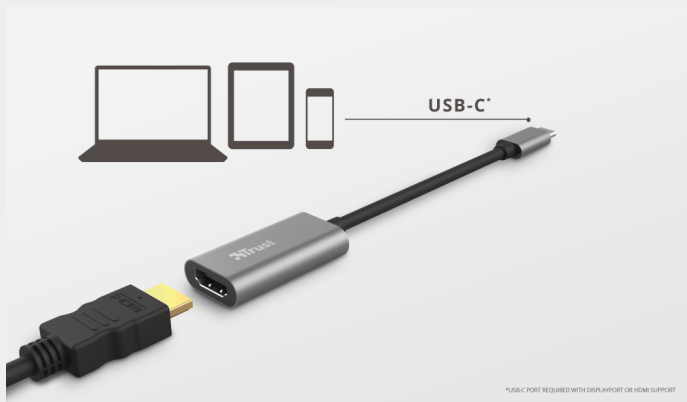

Contenuti fruibili

Con Trust Dalyx USB-C to HDMI Adapter puoi ottenere il meglio da qualsiasi foto, immagine e video. Puoi vedere contenuti di ottima qualità, che si tratti di una presentazione di lavoro o di un film a casa. Ti sorprenderanno i video di alta qualità in 4K Ultra HD e le immagini ad altissima risoluzione in colori ricchi, grazie a HDR e HDMI 1.4 (4k 30 Hz). L'adattatore Dalyx supporta anche l'audio multicanale, inclusi i formati DTS e Dolby.