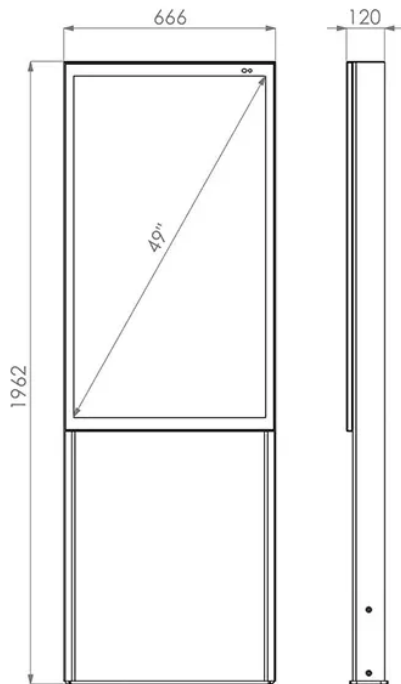

H: 1962 mm

B: 666 mm

T: 120 mm

Technische Daten

Produkttyp	Digital Signage Stele
Integriertes Display	49" oder 55" IPS-Panel Auflösung 1080x1920 Pixel 4000 cd/m2 24/7-Betrieb
Gehäuse	Stahlrahmen, pulverbeschichtet Wartungszugriff Rückseite Interne Kabelführung mit Bodenanschluss Verankerung optional erhältlich
Interne Anschlüsse	2x HDMI 1x DP 2x USB
Externe Anschlüsse	1x LAN (1x IN / 1x OUT) 1x HDBaseT IN 1x 230V
Eigenschaften	Linux basiertes Betriebssystem Web monitoring fähig Geeignet für Temperaturen von -30°C bis +50°C und eine relative Luftfeuchtigkeit von 5% bis 100%
Farbe	Schwarz (RAL-Farben auf Kundenwunsch)
Gewicht	ca. 60kg
Abmessungen	1962 (H) x 666 (B) x 120 (T) mm