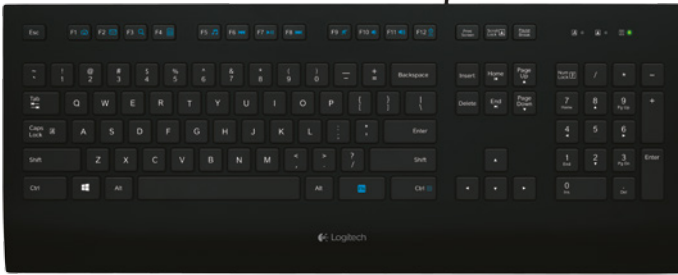

# K280e

## Corded Keyboard

logitech®

Das Logitech K280e Corded Keyboard bietet ein optimales Tipperlebnis im extrastabilen Design – das Ergebnis jahrelanger Forschung. Mit bequemer Handballenauflage, besonders leisen und verschleißfesten Tasten sowie einem bruchsicheren Gehäuse garantiert diese Tastatur jahrelange Produktivität für den Arbeitsplatz von heute.

### PRODUKTIVITÄT, ANGEPAST AN DIE AKTUELLEN BÜROANFORDERUNGEN

- Modernes Design: extra flach mit Tastenumrahmung und hochwertiger Verarbeitung
- Plug&Play-Konnektivität über USB: einfach anschließen und loslegen, ganz ohne Software
- Helle LED-Leuchten zur Statusanzeige: Feststelltaste, Scrollen und Num-Taste
- 104 Tasten mit 13 Multimedia-Tasten und Sondertasten zur Produktivitätssteigerung